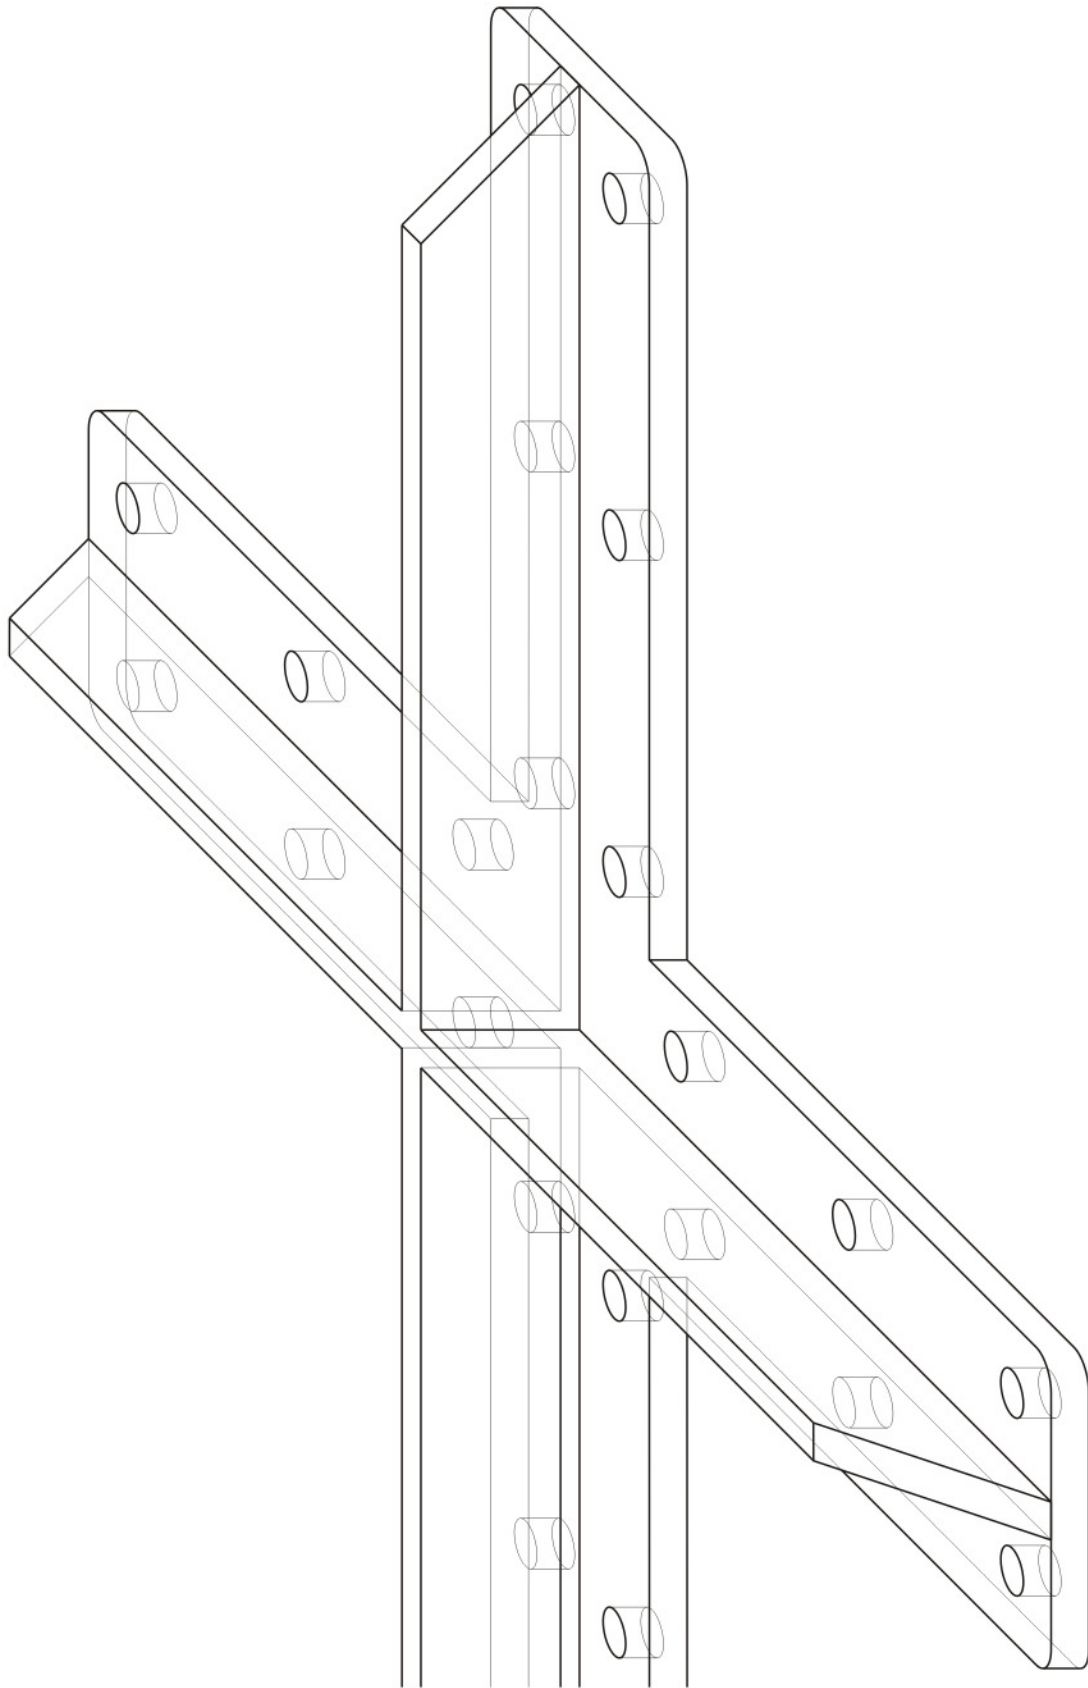

Blatt 1

Tisch

Name: Jörg Hille

M 1:10

(in Aluminium-Glas-Holz-Kombination)

Stud. Nr.: 752 490

Blatt 1b

Verbindungskreuz

(Material: Edelstahl)

Name: Jörg Hille

M 1: 2

Stud. Nr.: 752 490

Blatt 1a

M 1:5

Tischbein mit Auflager
(Material: Aluminium)

Name: Jörg Hille

Stud. Nr.: 752 490

Blatt 3

M 1: 1

Verbindungskreuz
in Parallelperspektive

Name: Jörg Hille

Stud. Nr.: 752 490