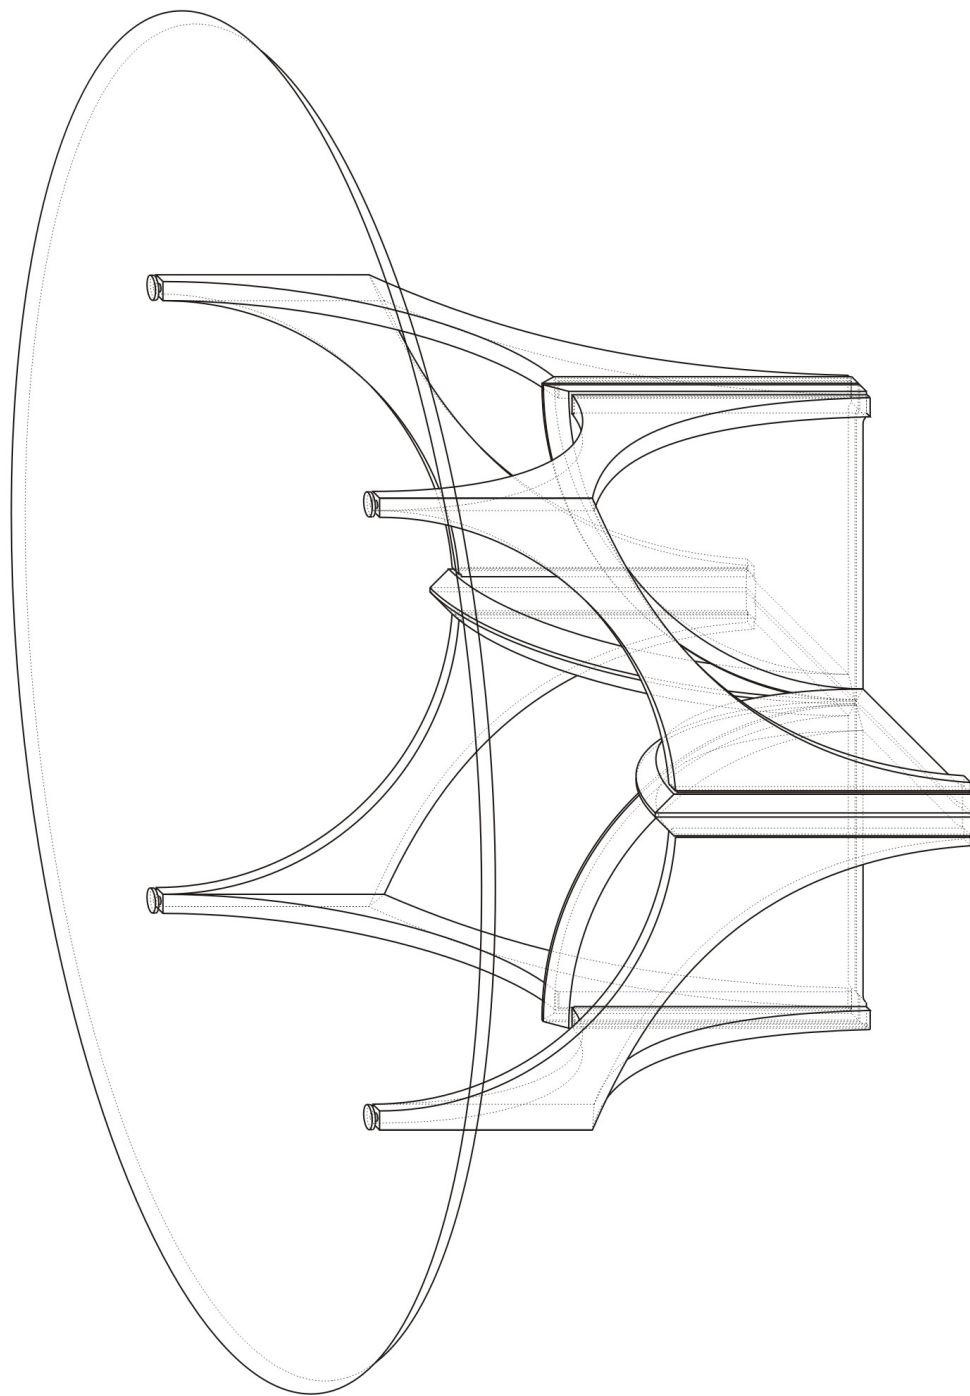

Blatt 1

Tisch

Name: Jörg Hille

M 1:10

(in Aluminium-Glas-Holz-Kombination)

Stud. Nr.: 752 490

Blatt 1b

Verbindungskreuz

(Material: Edelstahl)

Name: Jörg Hille

M 1: 2

Stud. Nr.: 752 490

Blatt 1a

M 1:5

Tischbein mit Auflager
(Material: Aluminium)

Name: Jörg Hille

Stud. Nr.: 752 490

Blatt 3

M 1: 1

Verbindungskreuz
in Parallelperspektive

Name: Jörg Hille

Stud. Nr.: 752 490