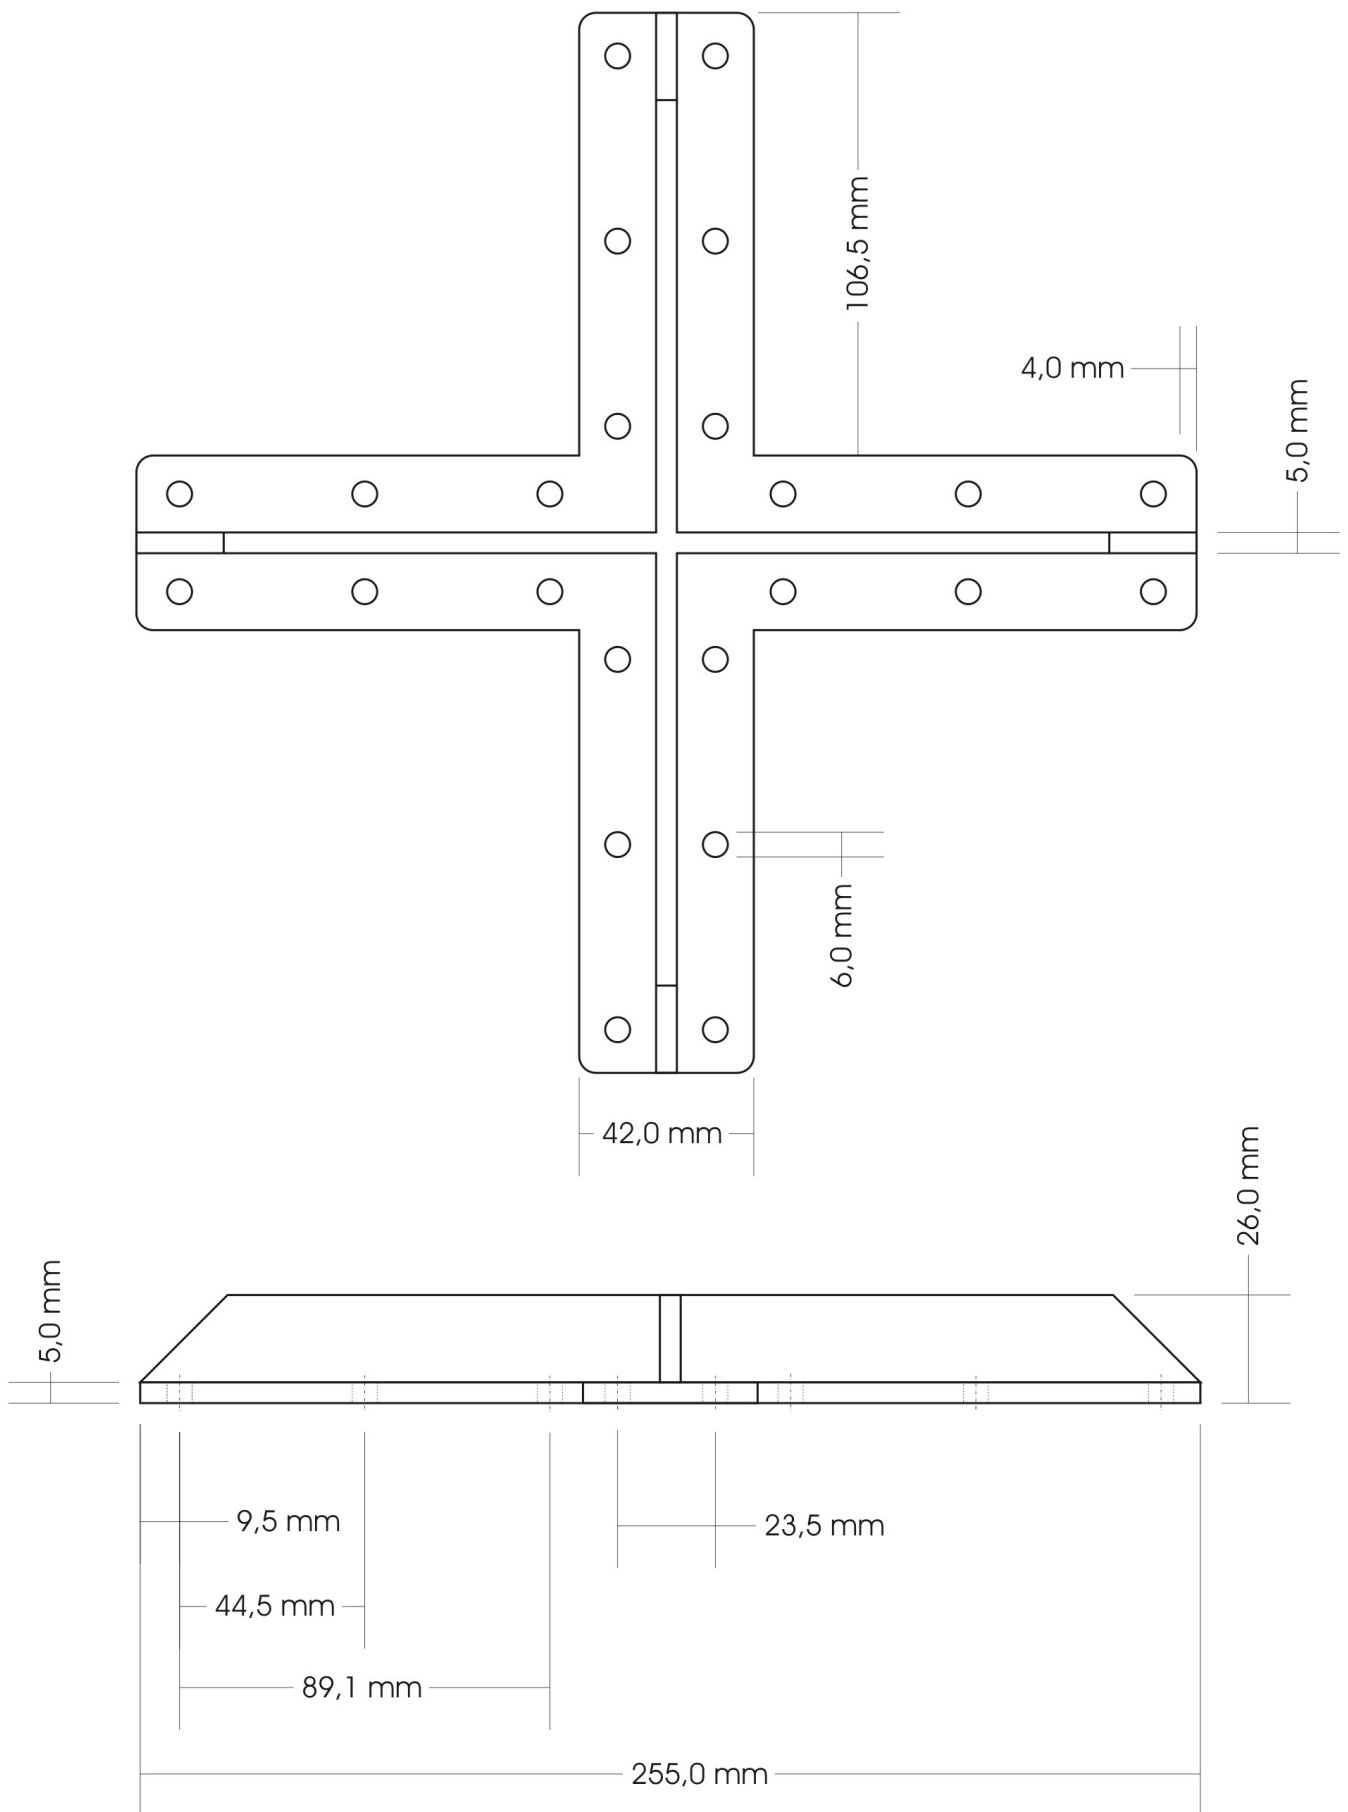

Blatt 1

Tisch

Name: Jörg Hille

M 1:10

(in Aluminium-Glas-Holz-Kombination)

Stud. Nr.: 752 490

Blatt 1b

Verbindungskreuz

(Material: Edelstahl)

Name: Jörg Hille

M 1: 2

Stud. Nr.: 752 490

Blatt 1a

M 1:5

Tischbein mit Auflager
(Material: Aluminium)

Name: Jörg Hille

Stud. Nr.: 752 490

Blatt 3

M 1: 1

Verbindungskreuz
in Parallelperspektive

Name: Jörg Hille

Stud. Nr.: 752 490