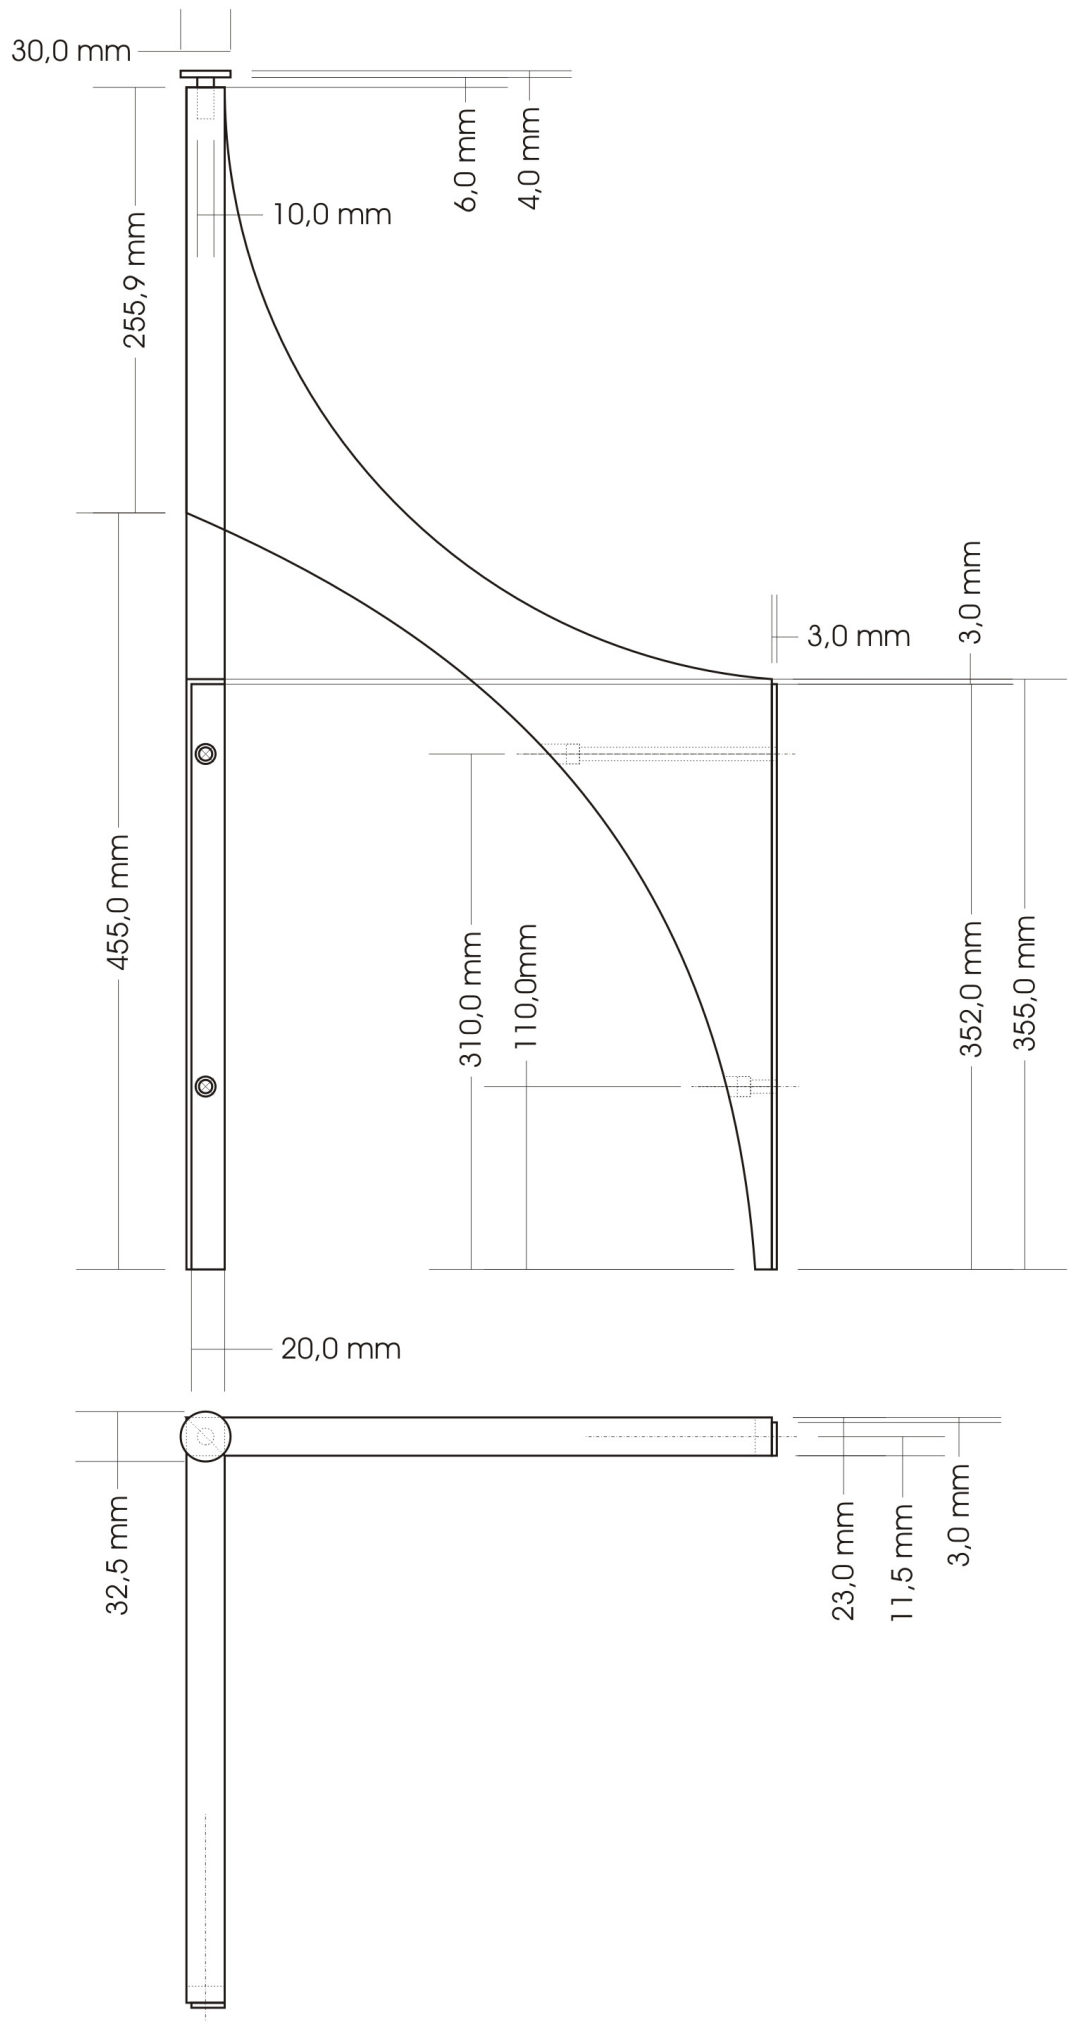

Blatt 1

Tisch

Name: Jörg Hille

M 1:10

(in Aluminium-Glas-Holz-Kombination)

Stud. Nr.: 752 490

Blatt 1b

Verbindungskreuz

(Material: Edelstahl)

Name: Jörg Hille

M 1: 2

Stud. Nr.: 752 490

Blatt 1a

M 1:5

Tischbein mit Auflager
(Material: Aluminium)

Name: Jörg Hille

Stud. Nr.: 752 490

Blatt 3

M 1: 1

Verbindungskreuz
in Parallelperspektive

Name: Jörg Hille

Stud. Nr.: 752 490